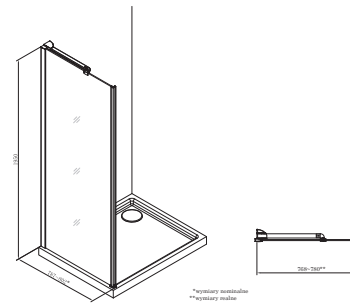

METROPOLIS

Ścianka boczna z powłoką MaxiClean, profile aluminiowe chromowane

RYSUNKI TECHNICZNE

INFORMACJE O PRODUKCIE

Maksymalna szerokość montażowa (mm): 800

Minimalna szerokość montażowa (mm): 785

Przeznaczenie: Brodzik / płytki

Rodzaj drzwi: Panel stały

MaxiClean

PASUJE DO

Brodzik kompozytowy
STONEX®

P10170832001..0

Brodzik kompozytowy
STONEX®

P10164032001..0

Brodzik kompozytowy
STONEX®